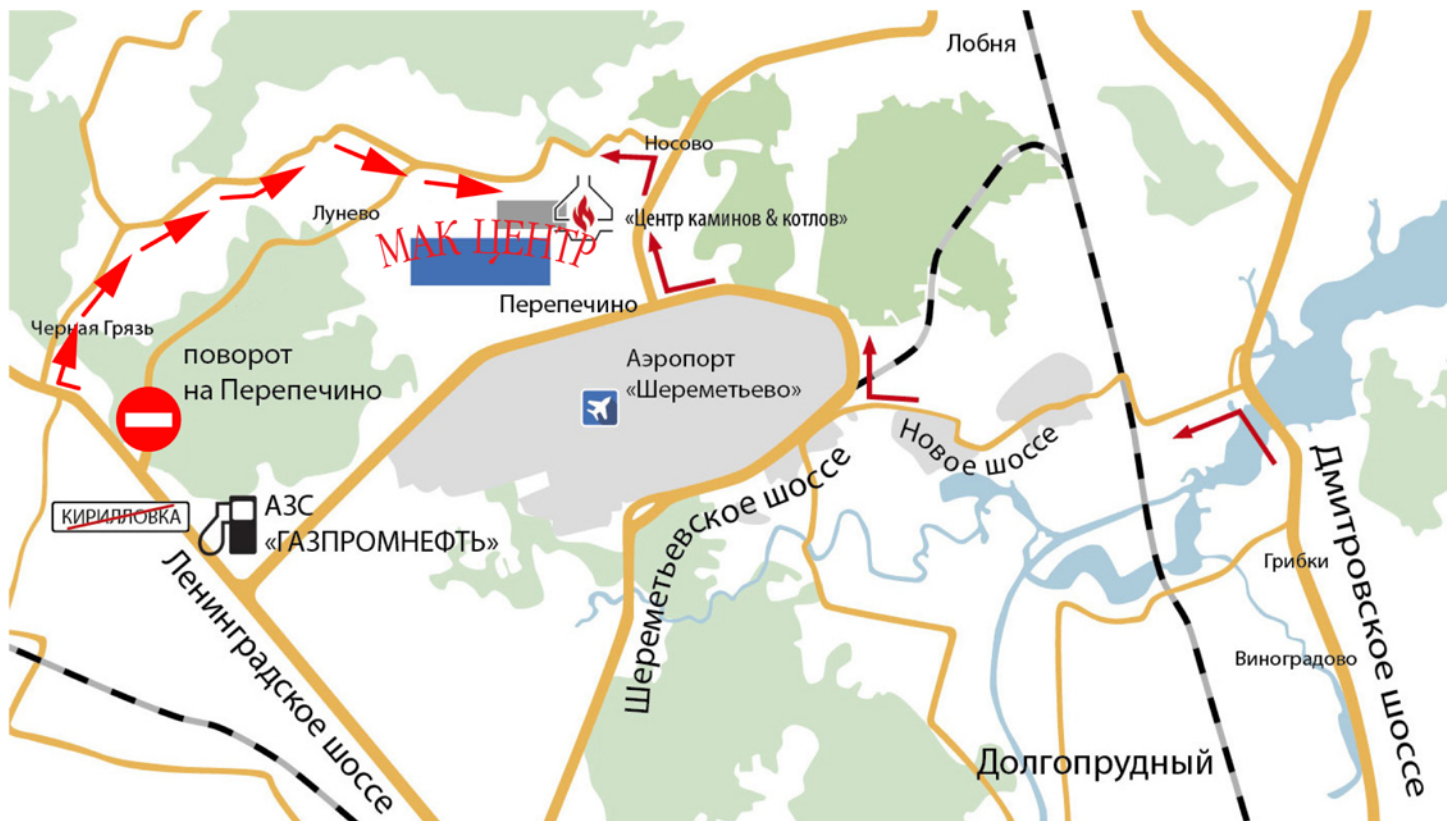

Склад в Перепечино

Тел: +7 (499) 346 2076

Тел: +7 (917) 572 0410

Московская область, Перепечино,
ул. Придорожная, 12

Время работы: 9–17 Пн–Чт, 9–16 Пт

Как добраться:

1. Двигаемся по Ленинградскому шоссе в сторону Шереметьево. У поселка Черная Грязь поворачиваем направо
2. Проезжаем Пикино, Лунево, Шемякино. Через 1 км на х-образном перекрестке проезжаем прямо, въезжаем в Перепечино
3. По левой стороне проезжаем оранжевый складской комплекс. Второй сине-серый – наш. За комплексом поворачиваем налево, через 50 метров еще раз налево, упираемся в ворота
4. Гудим. Говорим сторожу волшебное слово «МакЦентр»
5. Проезжаем до последних ворот с надписью «МакЦентр.Склад» в корпусе по правую руку